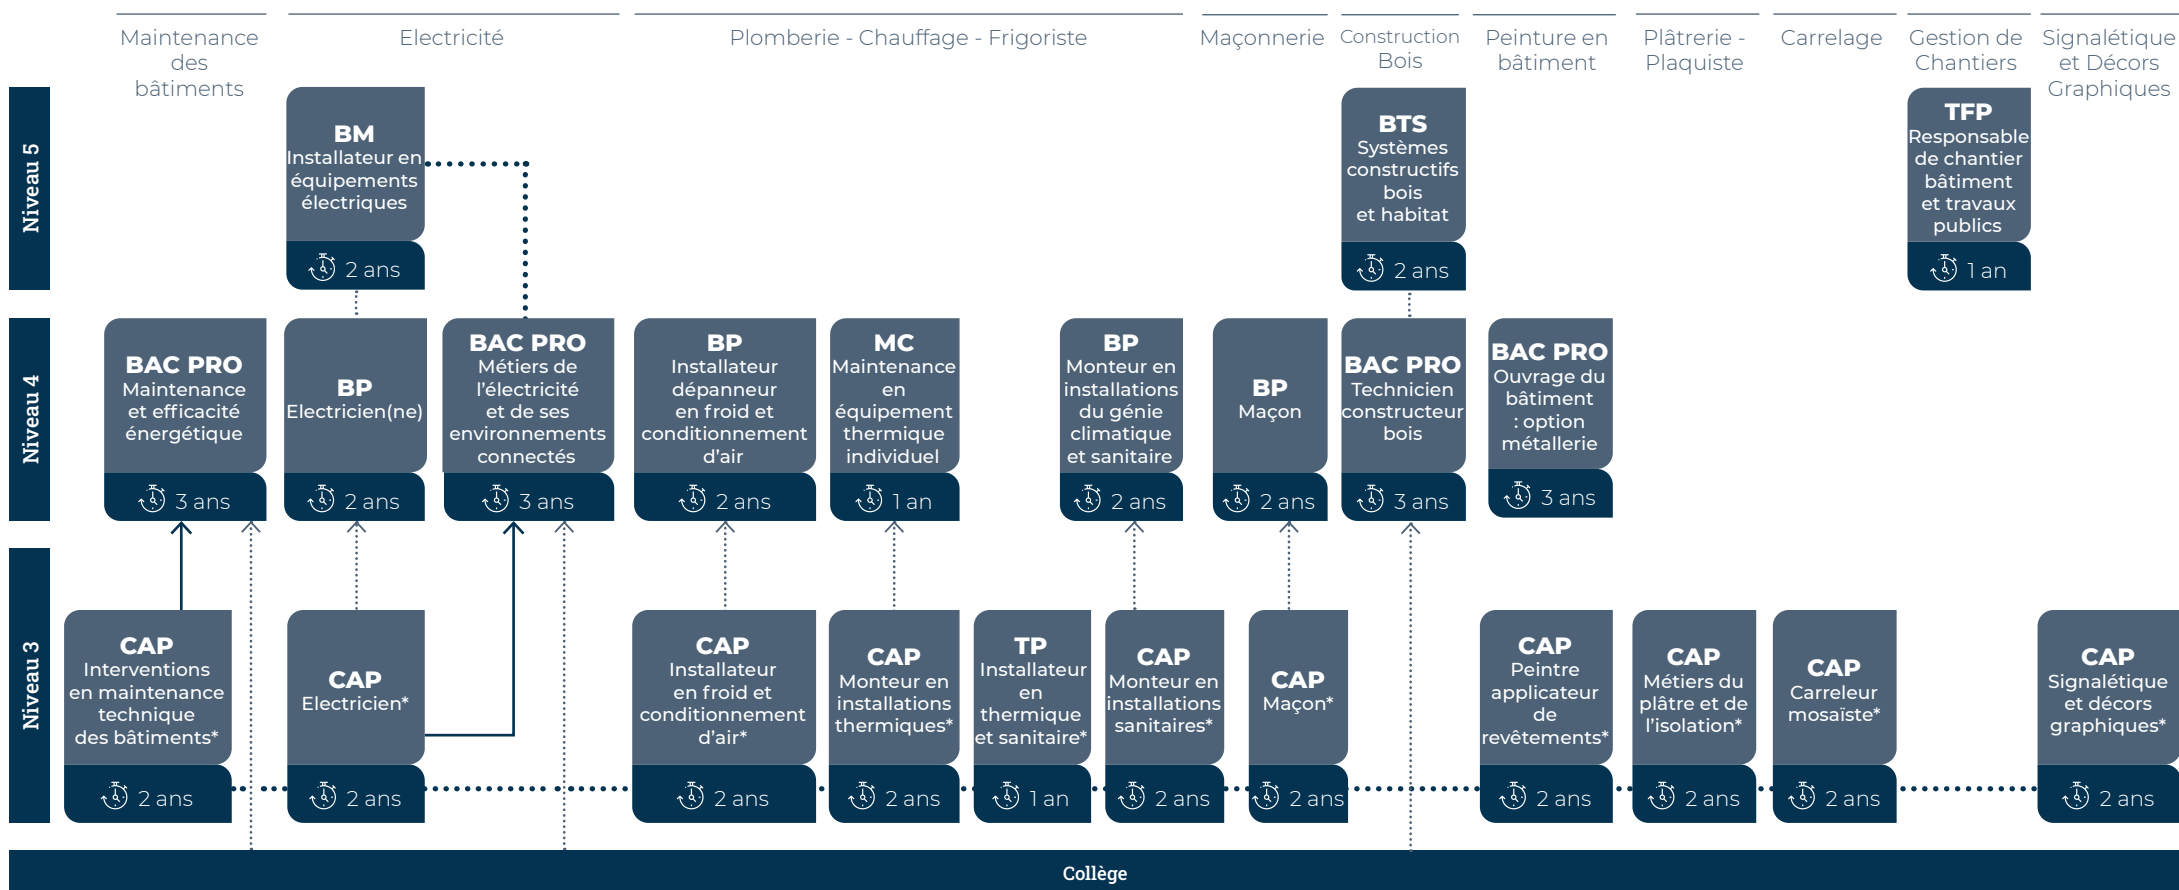

Métiers du bâtiment

La filière des métiers du bâtiment du CFA régional forme notamment aux métiers de maçon, charpentier, constructeur bois, peintre, plâtrier, plaquiste, électricien, carreleur, chauffagiste, plombier, frigoriste, agent d'interventions en maintenance technique des bâtiments, ou bien encore responsable de chantier BTP voir concepteur de signalétique et décors graphiques.

Le monde du bâtiment reste toujours un secteur où l'évolution technologique est prépondérante. Et cette richesse fait que nos métiers évoluent en permanence. Les professionnels de ce secteur sont très recherchés sur le marché du travail. Les diplômés de ce secteur ne rencontreront donc aucune difficulté à trouver un emploi. Avec de l'expérience et des bases en gestion et comptabilité, ils peuvent créer ou reprendre une entreprise.

Diplôme

Durée

-> **Accès direct**
- **Passerelle** (la formation passe à 1 an)
- **Passerelle** (la formation passe à 2 ans)

BP : Brevet Professionnel
BM : Brevet de Maîtrise
MC : Mention Complémentaire**
TFP : Titre à Finalité Professionnelle

TP : Titre Professionnel
BAC PRO : Bac Professionnel
**Passerelle possible avec les Métiers construction Bois dans la filière Bois*

**Le libellé "mention complémentaire" sera remplacé par "certificat de spécialisation" à compter du 01/01/2025. (Décret n° 2023-824 du 25 août 2023)